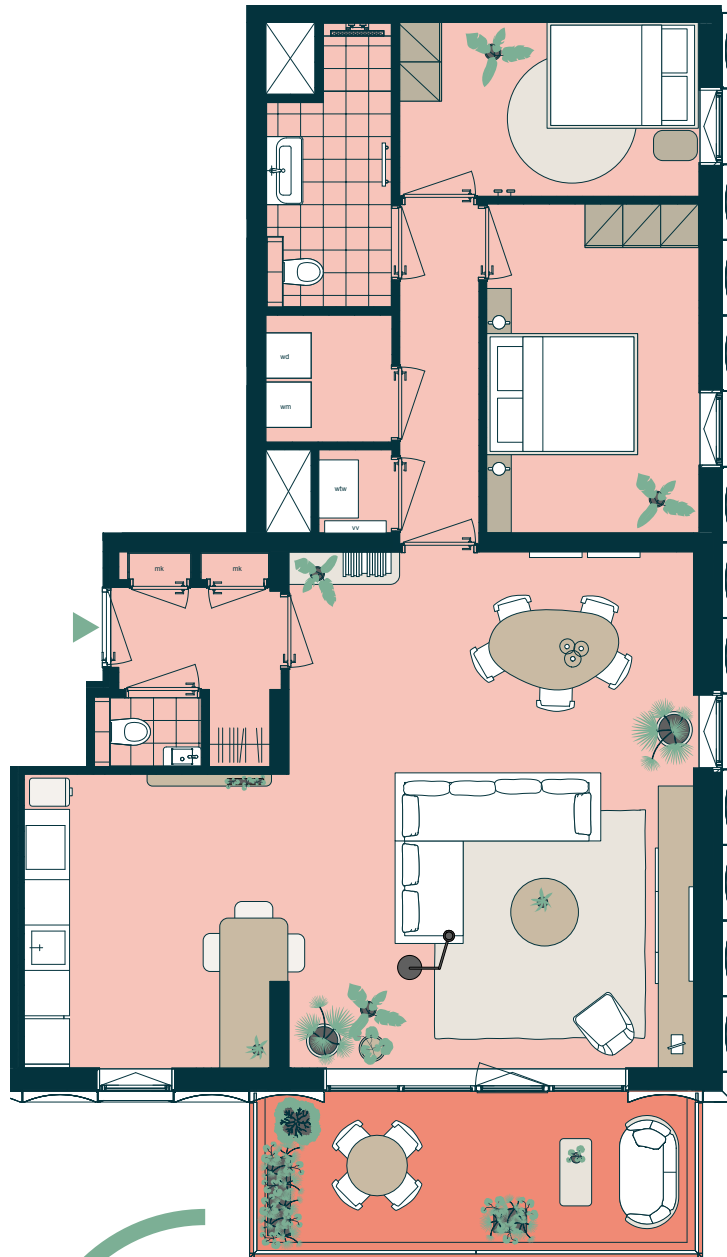

0 1 2 3 4 5 m

Aan deze sfeerplattegrond kunnen geen rechten worden ontleend. In de technische tekening staat de exacte uitvoering van de keuken, de badkamer en het toilet.

# DE FAAM

WONINGTYPE

## MUNTKANTOOR

- 3<sup>E</sup> T/M 9<sup>E</sup> VERDIEPING
- 3 KAMERS
- 94 M<sup>2</sup> (GBO)
- 1 BALKON 13M<sup>2</sup> – ZUID